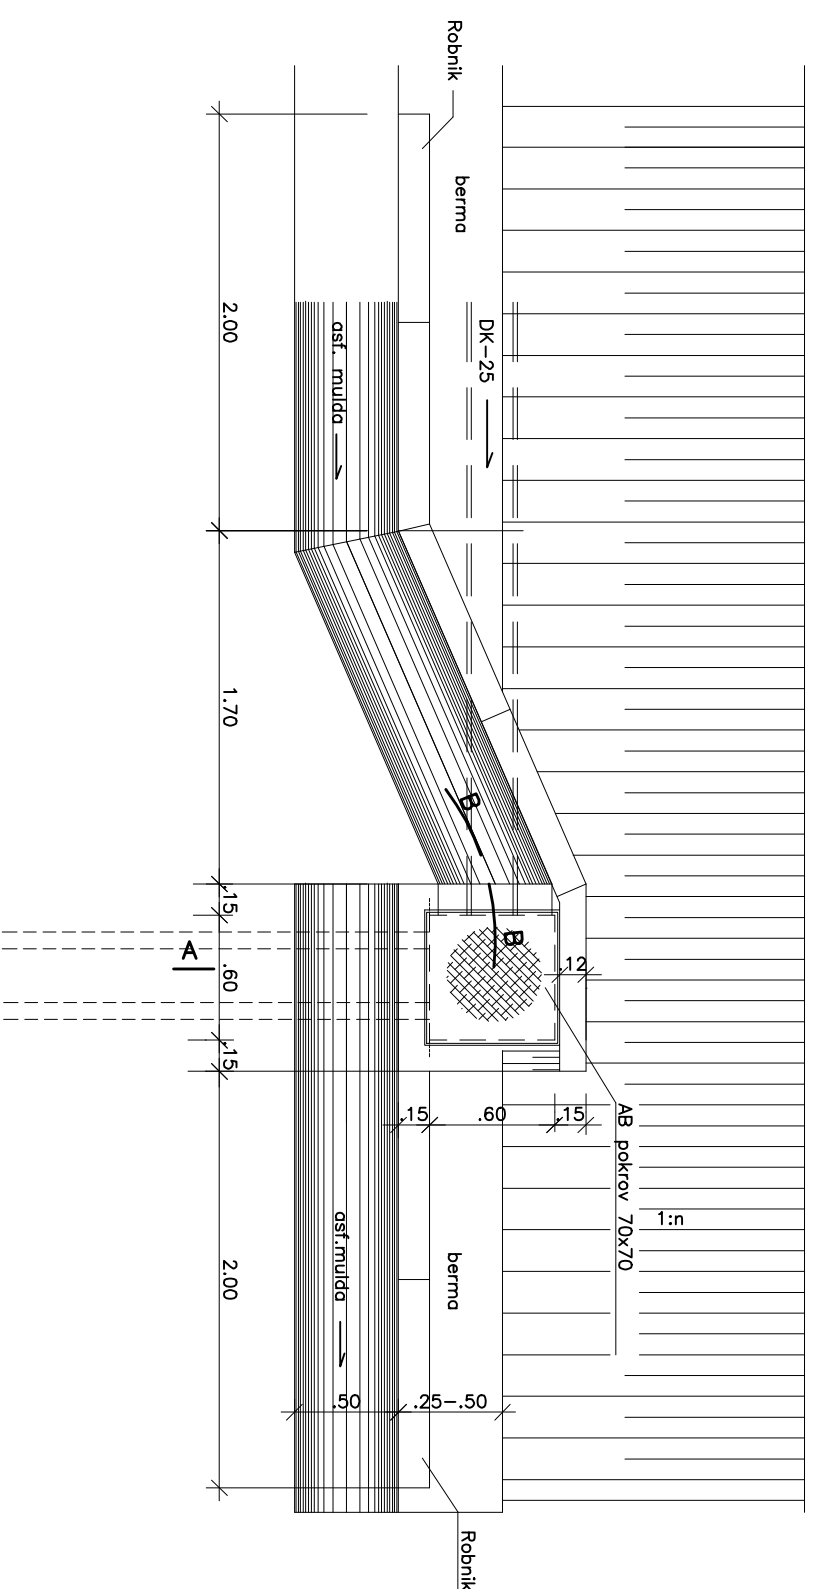

prerez A-A

prerez B-B

Pogled M 1:25

Tloris jaška M 1:25

Betonski jašek s čelnim vtokom
in usedalnikom, velikosti 60x60 cm