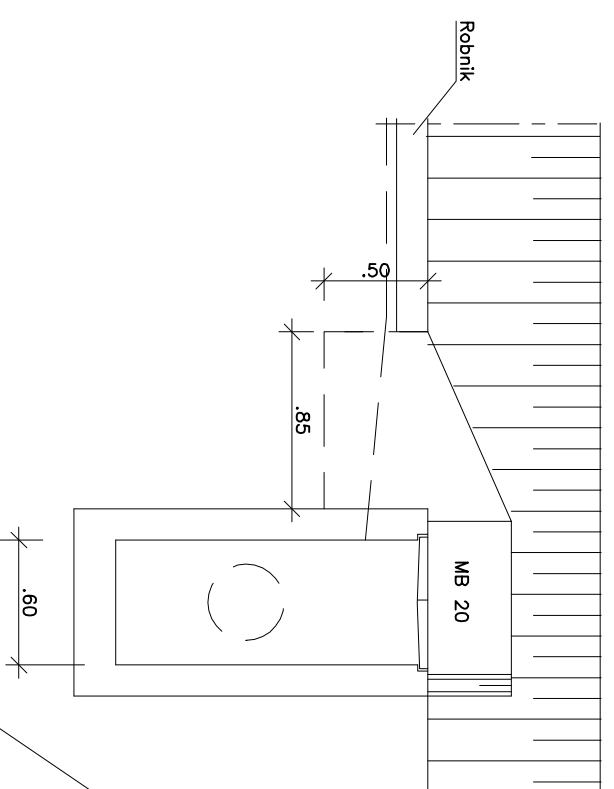

prerez A-A

prerez B-B

Pogled M 1:25

Tloris jaška M 1:25

Betonski jašek s čelnim vtokom
in usedalnikom, velikosti 60x60 cm