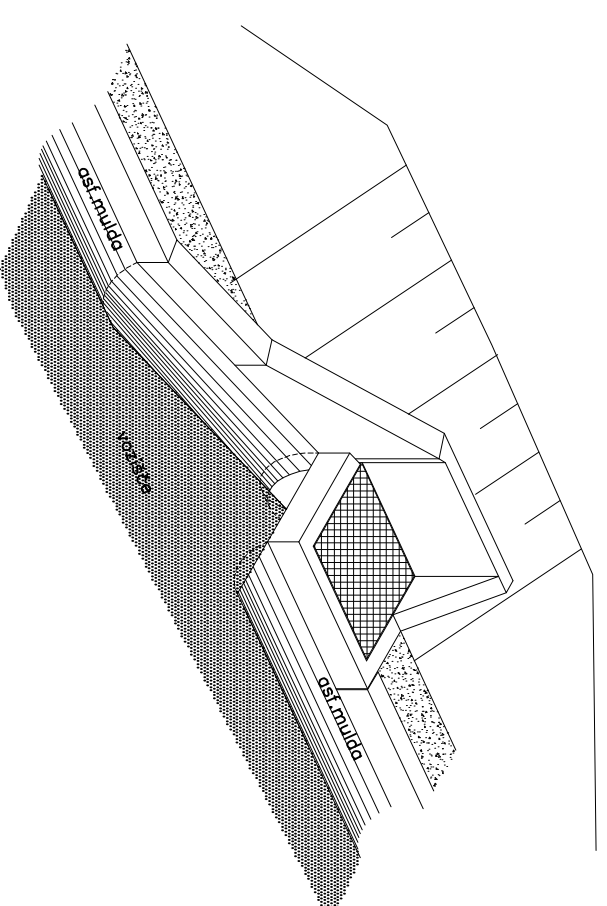

prerez A-A

prerez B-B

Pogled M 1:25

Tloris jaška M 1:25

Betonski jašek s čelnim vtokom
in usedalnikom, velikosti 60x60 cm